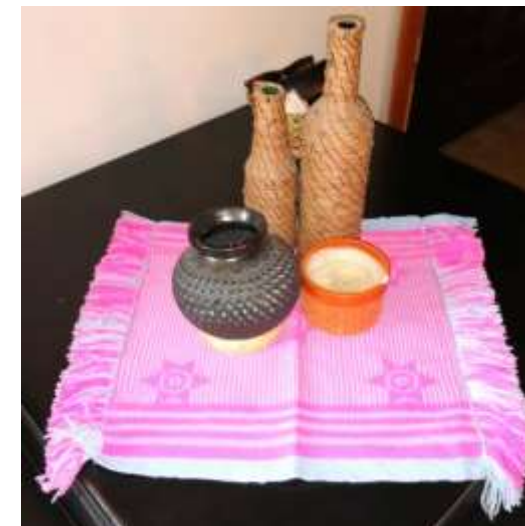

Mochila tejida 35 x 40 cm
\$350

Mochila tejida 35 x 40 cm
\$350

Mochila tejida 35 x 40 cm
\$350

Forro para cojín 45 x
40 cm \$400

Carpeta tejida
45 x 40 cm \$200
(disponibles 2 piezas)

Lapiceros en telar de cintura
18 x 10 cm (aprox.) \$70